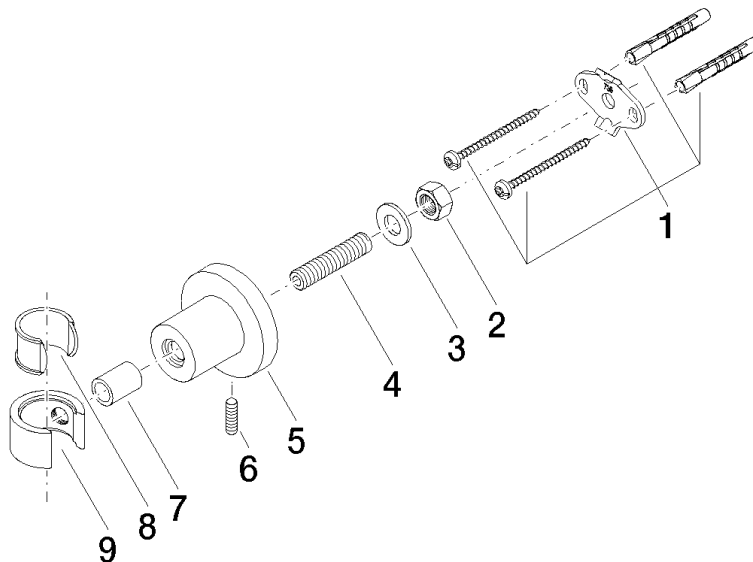

28 050 892

• rosace Ø 55 mm

	Dark Platinum brossé	28 050 892-99
	Chrome	28 050 892-00
	Platine brossé	28 050 892-06
	Platine	28 050 892-08
	Dark Chrome	28 050 892-19
	Laiton brossé (Or 23cts)	28 050 892-28
	Noir mat	28 050 892-33
	Bronze brossé	28 050 892-42
	Champagne brossé (Or 22cts)	28 050 892-46
	Champagne (Or 22cts)	28 050 892-47
	Chrome brossé	28 050 892-93

28 050 892

mm [inches]

28 050 892

Les pièces pour les autres finitions peuvent être trouvées ici : [Chrome](#)

Liste des pièces de rechange

N°	Article Numéro	Désignation	Fréquence de montage	Délai de livraison
1	05 17 20 739 00 90	set de fixation	1	2
2	09 23 10 026 90	écrou	1	2
3	09 30 11 046 90	rondelle	1	2
4	08 18 50 586 90	vis	1	2
5	08 17 89 505-99	patte de fixation	1	30
6	04 31 11 113 00 90	tige	1	2
7	08 17 20 624-99	patte de fixation	1	30
8	90 18 40 035 00 90	douille	1	2
9	09 17 20 014-99	patte de fixation	1	30